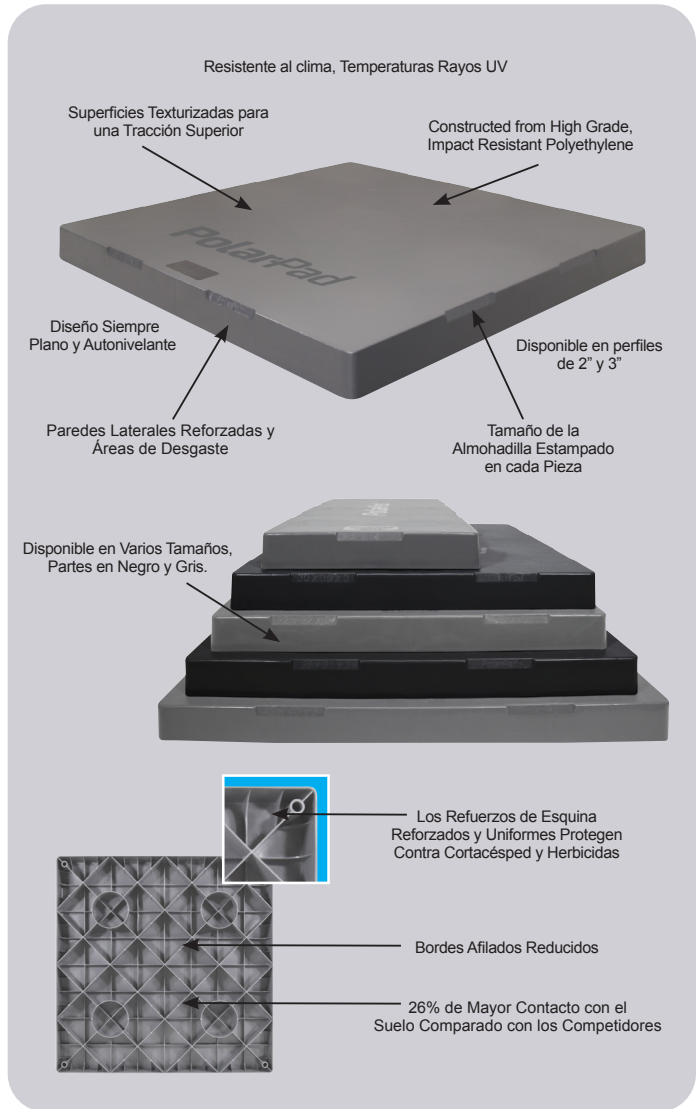

- Resistencia de la resina de polietileno:
  - refrigerantes, aceites, soluciones salinas, orina canina, y degradación UV
- Temperatura de servicio:
  - -60°F a 180°F
- Temperatura combustible:
  - Encendido automático a 662 °F
  - Encendido instantáneo a 649 °F
- Aprobaciones de resina de polietileno:
  - ASTM D4976 – PE233
  - FDA 21 CFR 177.1520© 3.2a (B-H per 21 CFR 176.170(c))

Comience fuerte con PolarPad

La diferencia PolarPad			
Durabilidad Superior	✓	Autonivelante	✓
Liviano	✓	Resiste el agrietamiento	✓
Resistente a los rayos UV	✓	Material sin uso	✓
Superior en Frio	✓	Fabricado con polietileno	✓
Resistencia al Impacto Superior	✓	Siempre una parte plana	✓
Paredes laterales reforzadas	✓	Disponibilidad constante y plazos de entrega	✓
Vida útil superior	✓	Coloración consistente	✓

MARS N.º	MODELO	MEDIDA: ANCHO X LARGO X ALTURA (PULGADAS)	COLOR	CANTIDAD POR TARIMA
94760	POLAR2424-2	24 x 24 x 2	Gris	64
94765	POLAR3030-2	30 x 30 x 2	Gris	23
94762	POLAR3232-2	32 x 32 x 2	Gris	23
94773	POLAR3636-2	36 x 36 x 2	Gris	23
94740	POLAR1838-3	18 x 38 x 3	Gris	32
94777	POLAR2424-3	24 x 24 x 3	Gris	64
94778	POLAR2436-3	24 x 36 x 3	Gris	32
94729	POLAR2448-3	24 x 48 x 3	Gris	32
94784	POLAR3030-3	30 x 30 x 3	Gris	16
94764	POLAR3040-3	30 x 40 x 3	Gris	16
94787	POLAR3232-3	32 x 32 x 3	Gris	16
94792	POLAR3636-3	36 x 36 x 3	Gris	16
94794	POLAR3648-3	36 x 48 x 3	Gris	16
94793	POLAR3654-3	36 x 54 x 3	Gris	24
94791	POLAR3842-3	38 x 42 x 3	Gris	16
94795	POLAR4040-3	40 x 40 x 3	Gris	16

MARS N.º	MODELO	MEDIDA: ANCHO X LARGO X ALTURA (PULGADAS)	COLOR	CANTIDAD POR TARIMA
94860	POLAR2424-2	24 x 24 x 2	Negro	64
94865	POLAR3030-2	30 x 30 x 2	Negro	23
94862	POLAR3232-2	32 x 32 x 2	Negro	23
94873	POLAR3636-2	36 x 36 x 2	Negro	23
94840	POLAR1838-3	18 x 38 x 3	Negro	32
94877	POLAR2424-3	24 x 24 x 3	Negro	64
94878	POLAR2436-3	24 x 36 x 3	Negro	32
94829	POLAR2448-3	24 x 48 x 3	Negro	32
94884	POLAR3030-3	30 x 30 x 3	Negro	16
94864	POLAR3040-3	30 x 40 x 3	Negro	16
94887	POLAR3232-3	32 x 32 x 3	Negro	16
94892	POLAR3636-3	36 x 36 x 3	Negro	16
94894	POLAR3648-3	36 x 48 x 3	Negro	16
94893	POLAR3654-3	36 x 54 x 3	Negro	24
94891	POLAR3842-3	38 x 42 x 3	Negro	16
94895	POLAR4040-3	40 x 40 x 3	Negro	16

PRECAUCIÓN:
Cáncer y Daño Reproductivo
www.P65Warnings.ca.gov